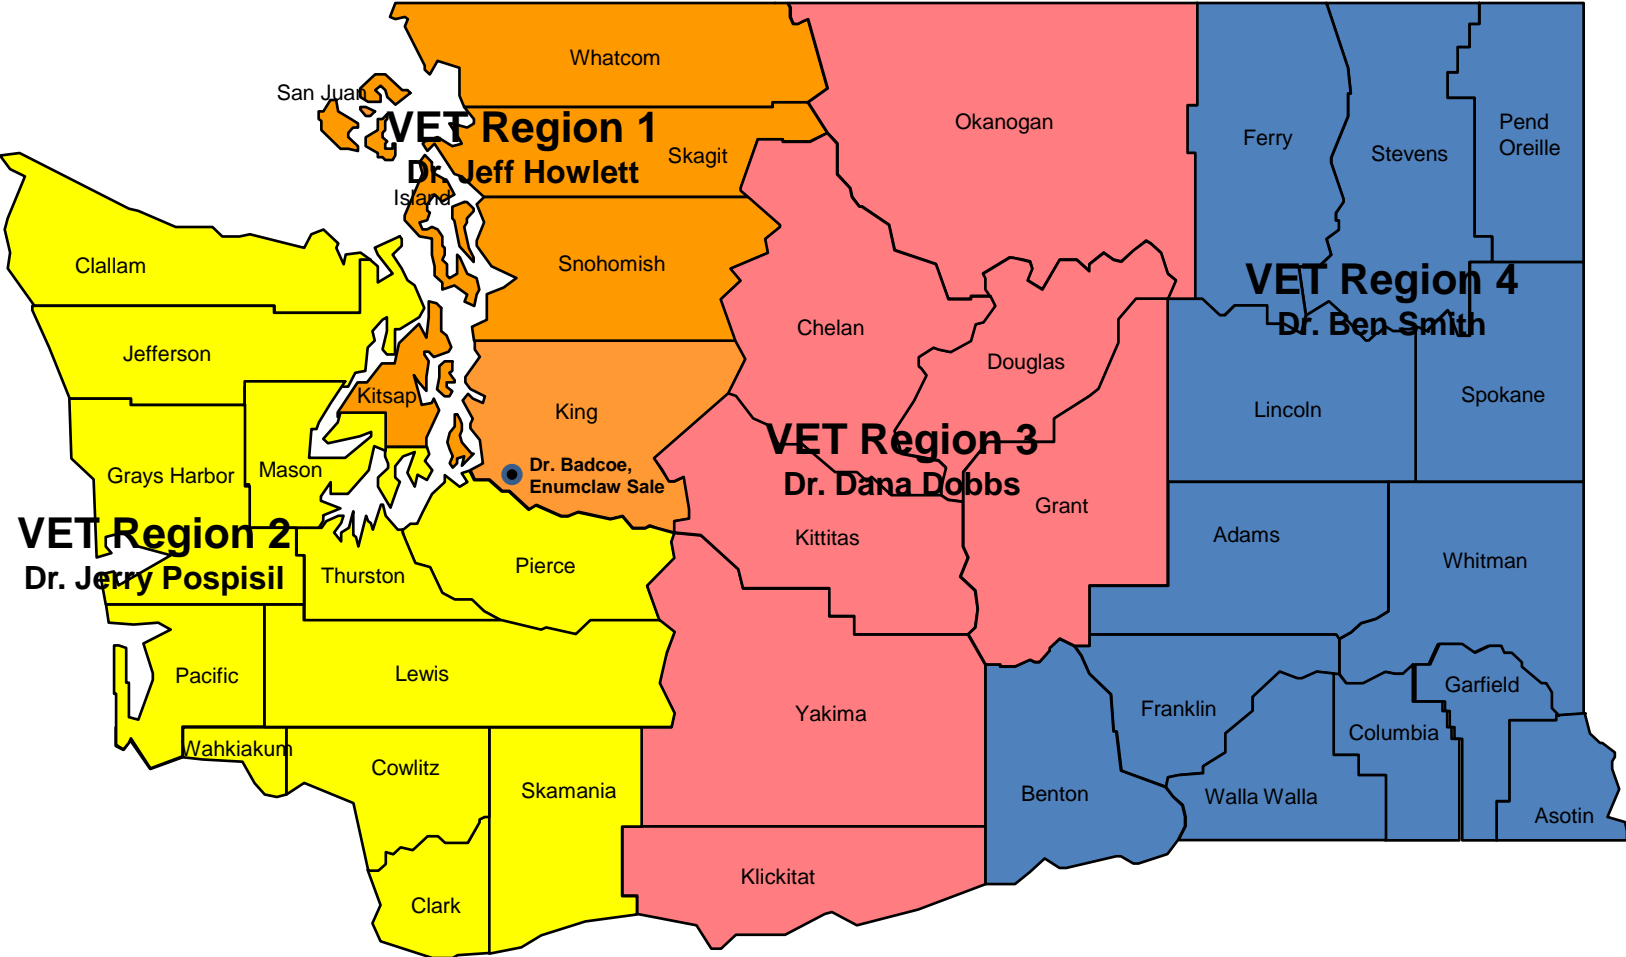

# WSDA Field Veterinarian Regions

November 19, 2010

# WSDA Field Vet Contact Information

- **Region 1 ~ Dr. Jeff Howlett:**
  - Cell: (360) 961-4129
  - Work: (360) 966-3091
- **Region 2 ~ Dr. Jerry Pospisil:**
  - Cell: (360) 507-2610
  - Work: (360) 725-5655
- **Region 3 ~ Dr. Dana Dobbs**
  - Cell: (509) 607-4974
  - Work: (509) 968-3396
- **Region 4 ~ Dr. Ben Smith:**
  - Cell: (509) 350-0081
  - Work: (509) 758-8129